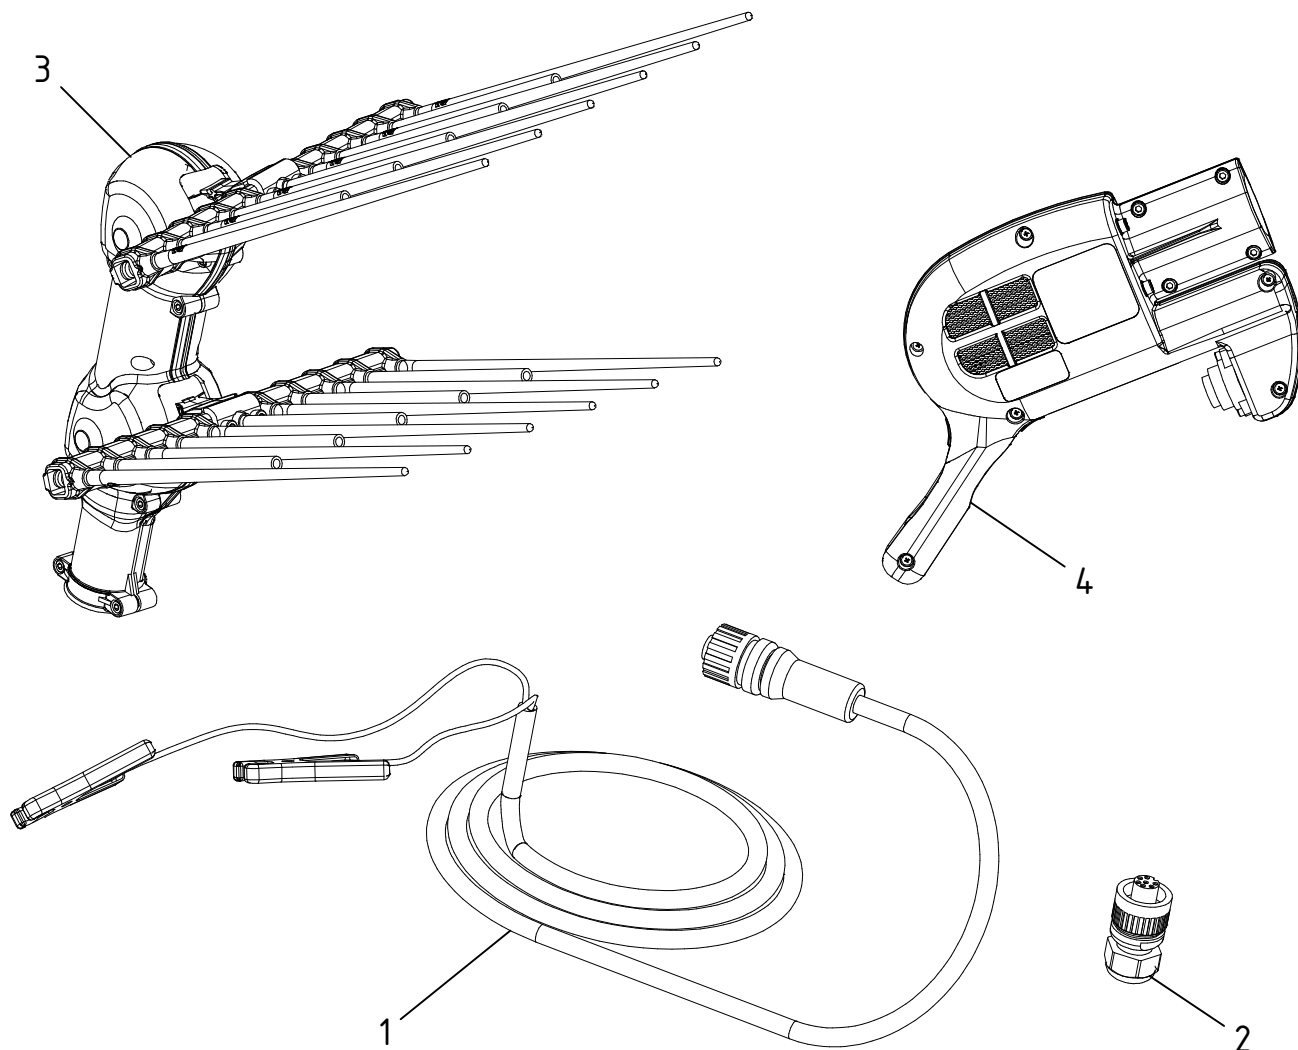

Kit raccolta elettromeccanica Alice Eco - ATRA.3500

CAMPAGNOLA S.r.l - Tav.: 0350.0181 Release / Versione 04

Schema elettrico - Wiring diagram - Diagrama de cableado

Pin	Cavo nero Black cable Cable negro
1	Rosso-rojo-red
2	Rosso-rojo-red
3	
4	Nero-negro-black
5	Nero-negro-black
6	
T	

CAMPAGNOLA

UFF. TECNICO RICAMBI - RIPRODUZIONE VIETATA

Kit raccolta elettromeccanica Alice Eco - ATRA.3500

CAMPAGNOLA S.r.l - Tav.: 0350.0181 Release / Versione 04

Pos	Q.tà	Codice	Descrizione
1	1	0120.0651	Cavo elettrico m. 13 nero economico
2	1	0245.0003	Connettore
3	1	ETRA.0120	Testa Raccoglitrice mod. Alice 120
4	1	POWE.0126	Unità di potenza Power ECO